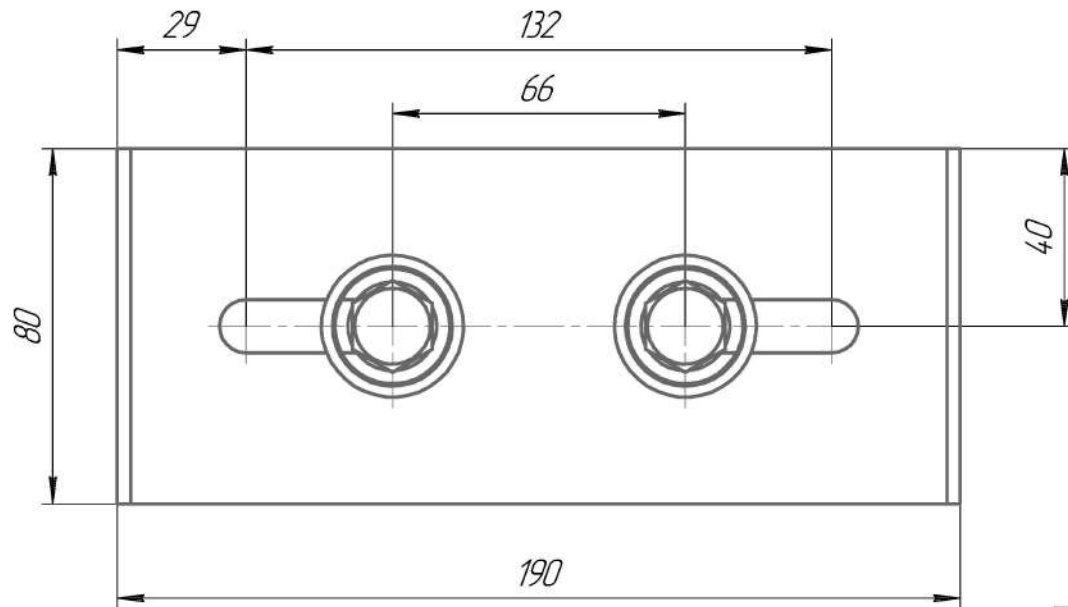

					КУ-РВ-ЭКО		
Изм.	Лист	№ докум.	Подп.	Дата	Ролик верхний ограничивающий		
Разраб.							
Проб.							
Т.контр.							
И.контр.					Лит.	Масса	Масштаб
Утв.						0,73	1:1,2
					Лист	Листов	1
							