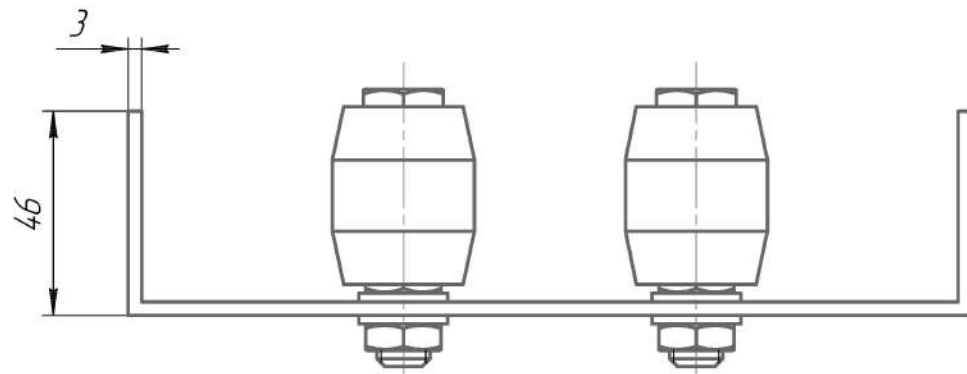

					КУ-РВ-ЭКО		
Изм.	Лист	№ докум.	Подп.	Дата	Ролик верхний ограничивающий		
Разраб.							
Проб.							
Т.контр.							
И.контр.					Лит.	Масса	Масштаб
Утв.						0,73	1:1,2
					Лист	Листов	1
							